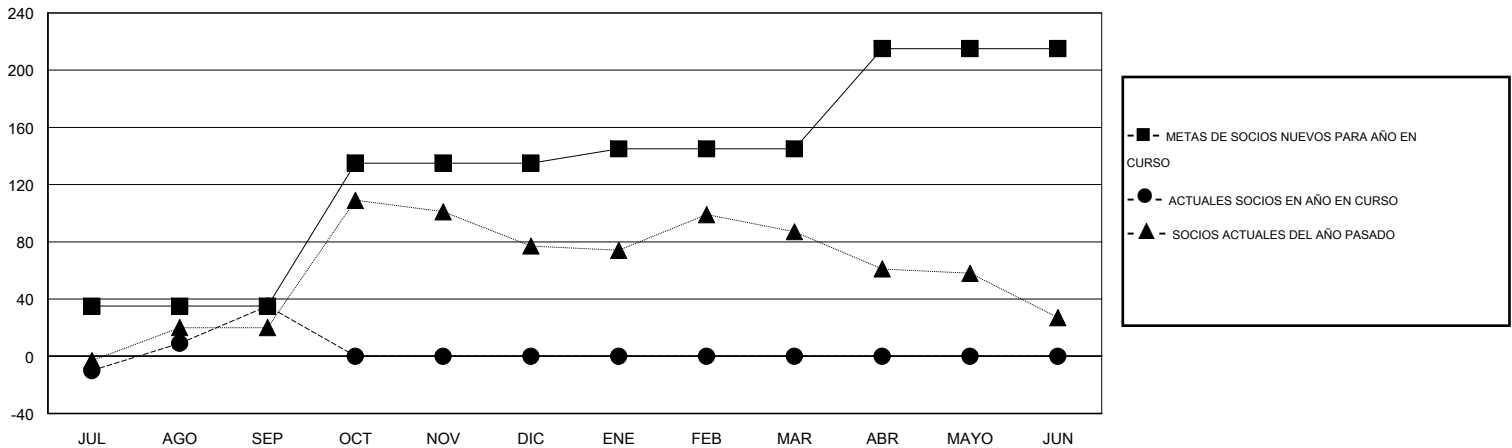

MONTHLY MEMBERSHIP PROGRESS REPORT

District H 3

Results as of: 9/30/2014

GMT: Jaime García Cepeda

UBICACIÓN PERU

GMT DE AE 3

Clubes					socios				
RESULTADOS DE 2014-2015					RESULTADOS DE 2014-2015				
TRIMESTRE	META DE CLUBES NUEVOS	NUEVOS CLUBES	CLUBES DADOS DE BAJA	GANANCIA/PÉRDIDA NETA	TRIMESTRE	META DE SOCIOS NUEVOS	SOCIOS FUNDADORES Y NUEVOS SOCIOS AÑADIDOS	SOCIOS DADOS DE BAJA	GANANCIA/PÉRDIDA NETA
JUL/AGO/SEP	2	1	1	0	JUL/AGO/SEP	35	77	42	35
OCT/NOV/DIC	2	0	0	0	OCT/NOV/DIC	100	0	0	0
ENE/FEB/MAR	1	0	0	0	ENE/FEB/MAR	10	0	0	0
ABR/MAYO/JUN	1	0	0	0	ABR/MAYO/JUN	70	0	0	0

METAS Y CIFRA ACUMULATIVA DE CLUBES NUEVOS

METAS Y CIFRA ACUMULATIVA DE SOCIOS

CLUBES DADOS DE BAJA: 1	23 CLUBS OF 63 AÑADIERON 1 O MÁS SOCIOS NUEVOS	<u>DISTRIBUCIÓN POR SEXO</u>	
SOCIOS DADOS DE BAJA		MASCULINO	676 (51.21%)
FALLECIDOS	1	FEMENINO	644 (48.79%)
CLUB CANCELADO	0	SOCIOS EN UNIDAD FAMILIAR 420 CABEZA DE FAMILIA 170 NO ES CABEZA DE FAMILIA 250	
OTRO	41		
TOTAL	42		
CLIC AQUÍ PARA DATOS DE SALUD DE CLUB			