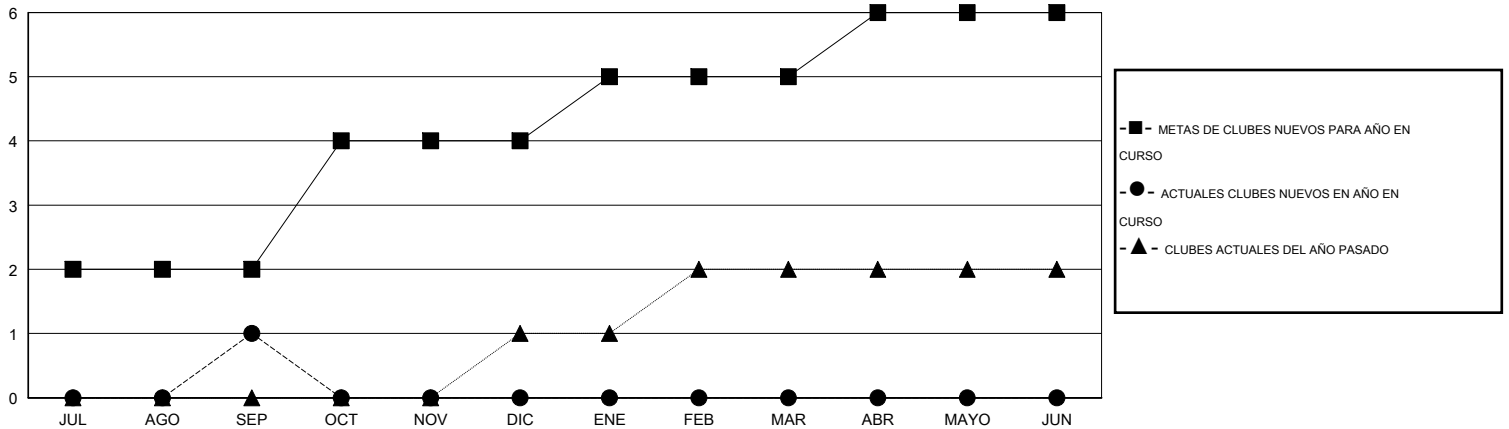

MONTHLY MEMBERSHIP PROGRESS REPORT

District H 3

Results as of: 9/30/2014

GMT: Jaime García Cepeda

UBICACIÓN PERU

GMT DE AE 3

Clubes					socios				
RESULTADOS DE 2014-2015					RESULTADOS DE 2014-2015				
TRIMESTRE	META DE CLUBES NUEVOS	NUEVOS CLUBES	CLUBES DADOS DE BAJA	GANANCIA/PÉRDIDA NETA	TRIMESTRE	META DE SOCIOS NUEVOS	SOCIOS FUNDADORES Y NUEVOS SOCIOS AÑADIDOS	SOCIOS DADOS DE BAJA	GANANCIA/PÉRDIDA NETA
JUL/AGO/SEP	2	1	1	0	JUL/AGO/SEP	35	77	42	35
OCT/NOV/DIC	2	0	0	0	OCT/NOV/DIC	100	0	0	0
ENE/FEB/MAR	1	0	0	0	ENE/FEB/MAR	10	0	0	0
ABR/MAYO/JUN	1	0	0	0	ABR/MAYO/JUN	70	0	0	0

METAS Y CIFRA ACUMULATIVA DE CLUBES NUEVOS

METAS Y CIFRA ACUMULATIVA DE SOCIOS

CLUBES DADOS DE BAJA: 1	23 CLUBS OF 63 AÑADIERON 1 O MÁS SOCIOS NUEVOS	<u>DISTRIBUCIÓN POR SEXO</u>	
SOCIOS DADOS DE BAJA		MASCULINO	676 (51.21%)
FALLECIDOS	1	FEMENINO	644 (48.79%)
CLUB CANCELADO	0	SOCIOS EN UNIDAD FAMILIAR 420 CABEZA DE FAMILIA 170 NO ES CABEZA DE FAMILIA 250	
OTRO	41		
TOTAL	42		
CLIC AQUÍ PARA DATOS DE SALUD DE CLUB			